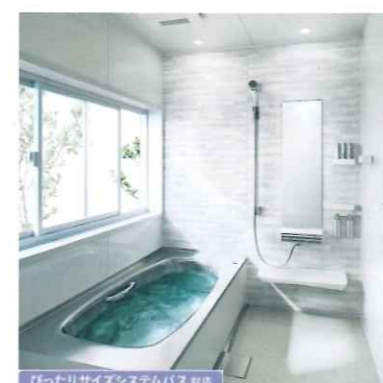

### 鋳物ホーロー浴槽『ブレンデンシア』

1坪サイズ基本セット価格

**¥ 1,038,000~**

### アクリル人大浴槽『レラーージュ』

1坪サイズ

基本セット価格 **¥ 684,000~**

### ステンレス浴槽『エメロード』

1坪サイズ

基本セット価格 **¥ 512,000~**